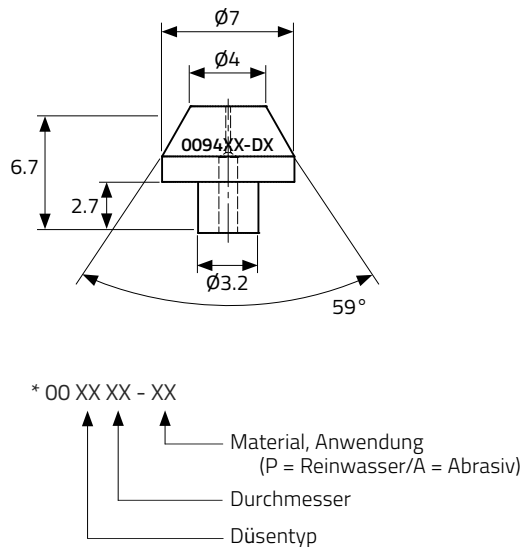

Diamantdüse, Typ 94, PWJ

Eigenschaften

- Monokristalliner Diamant
- Betriebsdruck bis 6.200 bar / 90.000 psi
- Standzeit: ca. 1500 – bis über 2500 Std bei 4.150 bar / 60.000 psi
- Jede Düse einzeln getestet um eine konstante hohe Qualität zu gewährleisten
- Passend für ALLFI Schneidköpfe, KMT® Style Schneidköpfe und ähnliche Schneidköpfe
- Zum Schutz der wertvollen Düse vor Fremdkörpern, empfehlen wir dringend den Einbau eines ALLFI Filters in der Nähe des Schneidköpfes

Technische Daten

Artikel Nummer	Durchmesser [mm/inch]	
009408-DP	0.08	.003
009410-DP	0.10	.004
009413-DP	0.13	.005
009415-DP	0.15	.006
009418-DP	0.18	.007
009420-DP	0.20	.008
009423-DP	0.23	.009
009425-DP	0.25	.010
009428-DP	0.28	.011
009430-DP	0.30	.012
009433-DP	0.33	.013
009435-DP	0.35	.014
009438-DP	0.38	.015
009440-DP	0.40	.016
009443-DP	0.43	.017
009445-DP	0.45	.018

Weitere Abmessungen auf Anfrage.

Weitere Informationen unter

ALLFI website : allfi.com
 ALLFI webshop : allfiwaterjetparts.com
 Kontakt : info@allfi.com

Superior Waterjet Parts

Eigenschaften

- Monokristalliner Diamant
- Betriebsdruck bis 6.200 bar / 90.000 psi
- Hoher Unterdruck – ideal für Abrasiv-Anwendungen
- Standzeit: ca. 1500 – bis über 2500 Std bei 4.150 bar / 60.000 psi
- Jede Düse einzeln getestet um eine konstante hohe Qualität zu gewährleisten
- Passend für ALLFI Schneidköpfe, KMT® Style Schneidköpfe und ähnliche Schneidköpfe
- Zum Schutz der wertvollen Düse vor Fremdkörpern, empfehlen wir dringend den Einbau eines ALLFI Filters in der Nähe des Schneidkopfes

Technische Daten

Artikel Nummer	Durchmesser [mm/inch]	
009408-DA	0.08	.003
009410-DA	0.10	.004
009413-DA	0.13	.005
009415-DA	0.15	.006
009418-DA	0.18	.007
009420-DA	0.20	.008
009423-DA	0.23	.009
009425-DA	0.25	.010
009428-DA	0.28	.011
009430-DA	0.30	.012
009433-DA	0.33	.013
009435-DA	0.35	.014
009438-DA	0.38	.015
009440-DA	0.40	.016
009443-DA	0.43	.017
009445-DA	0.45	.018