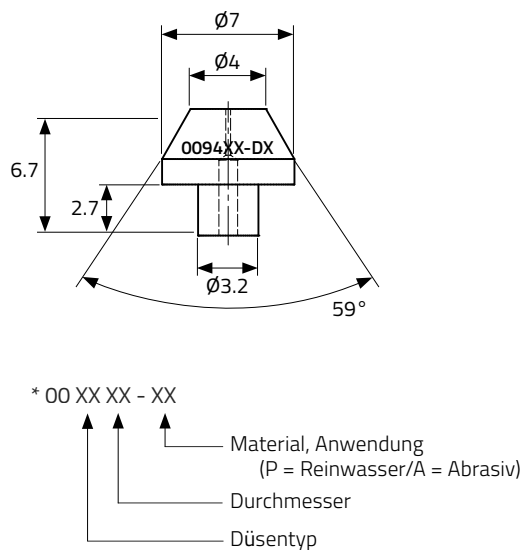

Technische Daten

Artikel Nummer	Durchmesser [mm/inch]	
009408-DP	0.08	.003
009410-DP	0.10	.004
009413-DP	0.13	.005
009415-DP	0.15	.006
009418-DP	0.18	.007
009420-DP	0.20	.008
009423-DP	0.23	.009
009425-DP	0.25	.010
009428-DP	0.28	.011
009430-DP	0.30	.012
009433-DP	0.33	.013
009435-DP	0.35	.014
009438-DP	0.38	.015
009440-DP	0.40	.016
009443-DP	0.43	.017
009445-DP	0.45	.018

Weitere Abmessungen auf Anfrage.

Weitere Informationen unter

ALLFI website : allfi.com
 ALLFI webshop : allfiwaterjetparts.com
 Kontakt : info@allfi.com

Superior Waterjet Parts

Eigenschaften

- Monokristalliner Diamant
- Betriebsdruck bis 6.200 bar / 90.000 psi
- Hoher Unterdruck – ideal für Abrasiv-Anwendungen
- Standzeit: ca. 1500 – bis über 2500 Std bei 4.150 bar / 60.000 psi
- Jede Düse einzeln getestet um eine konstante hohe Qualität zu gewährleisten
- Passend für ALLFI Schneidköpfe, KMT® Style Schneidköpfe und ähnliche Schneidköpfe
- Zum Schutz der wertvollen Düse vor Fremdkörpern, empfehlen wir dringend den Einbau eines ALLFI Filters in der Nähe des Schneidkopfes

Technische Daten

Artikel Nummer	Durchmesser [mm/inch]	
009408-DA	0.08	.003
009410-DA	0.10	.004
009413-DA	0.13	.005
009415-DA	0.15	.006
009418-DA	0.18	.007
009420-DA	0.20	.008
009423-DA	0.23	.009
009425-DA	0.25	.010
009428-DA	0.28	.011
009430-DA	0.30	.012
009433-DA	0.33	.013
009435-DA	0.35	.014
009438-DA	0.38	.015
009440-DA	0.40	.016
009443-DA	0.43	.017
009445-DA	0.45	.018